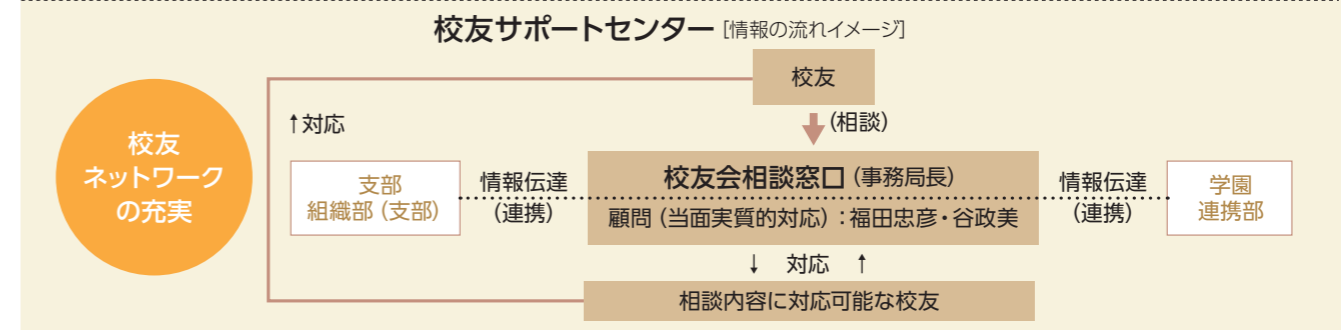

内山 太 氏 2024年10月4日ご逝去
大学電気工学科 1961年卒
氏は電気同窓会会長、千葉県支部長、工学院大学専門学校校長を務められました。

鳥羽 栄治 氏 2024年8月12日ご逝去
大学電気工学科 1964年卒
大学院電気工学専攻修士課程 1966年修了
氏は元長野県支部長を務められました。

知花 毅 氏 2024年7月1日ご逝去
大学建築学科 1980年卒
氏は校友会沖縄県支部長を務めておられました。

山内 彰 氏 2024年5月19日ご逝去
大学建築学科 1977年卒
氏は校友会群馬県支部長を務めておられました。

諸星 佳之 氏 2024年4月29日ご逝去
大学電気工学科 1979年卒
氏は校友会西湘支部長を務めておられました。

2024年度工学院大学校友女性躍進賞

工学院大学校友女性躍進賞は工学院大学を卒業した女性で特に優れた業績・成果をあげた者を学園が表彰するもので、校友女性の社会的な活躍の認知度を高めること、また、工学院大学に在学する女子学生に対する男女共同参画と社会貢献への意欲の涵養を目的としています。2024年度は3名が受賞されました。

酒井 和子 さん

1989年工学院大学工学部工業化学科卒業
大学卒業後、株式会社インテージに入社され、2023年にはインテージグループのIT事業を担う株式会社インテージテクノスフィアの代表取締役社長に就任されています。複数の団体の役職を務められておりIT業界の女性活躍推進活動に携わっておられます。

橋本 沢子 さん

1992年工学院大学工学部建築学科卒業
2000年にARCHI-CONNGE一級建築士事務所を設立、伝統的構法はじめ様々な工法の建築を設計し発表されています。現在は徳島県に移住し、地域に根付いた活動を多くされています。2024年には校友会徳島県支部副支部長に就任、校友会活動にもご協力いただいております。

坂口 教子 さん

1999年工学院大学機械工学科卒業
大学卒業後、Webサイト構築関連の会社を起業され、企業・団体・医療機関のWebサイト制作・運営・分析を手掛けるとともに、セミナーの講師をされています。長年、校友会本部、機械系同窓会の役員として校友会活動にご協力いただき、現在は校友会Webサイトの構築・管理・運用サポートをさせていただいております。

校友サポートセンターのご案内

2020年より校友サポートセンターを開設しておりますので、お気軽にご相談ください。

1. 趣旨 日本全国で活躍している「校友と言う素晴らしい財産」を活かしたネットワークを全国支部と一体になり構築・運営する。
2. 目的 ●学園の130年余の歴史と伝統を誇りとし、更なる発展を目指して学園と校友会連携による「学生及び校友会員のために、校友会は何かができるか?」に挑戦する。
   ●相談や支援の要請に対し具体的な成果を上げ「学生や校友から信頼され頼りにされる校友会」を目指す。

生涯メールサービス提供のお知らせ

学校法人工学院大学では学園や校友会からのお知らせや利用者間のコミュニケーション手段として2019年3月より生涯メールサービスの提供を開始しております。校友の皆様も申請いただくことによりご利用できます。

対象者

- 大学・附属中学校高等学校・専門学校の卒業生
- 大学院の修了生
- 専任教職員

メールアドレス

メールアドレス1
(ローカルパート)@ g.kogakuin.jp

メールアドレス2
(ローカルパート)@ kute.tokyo

※2つのメールアドレスが利用可能ですが、どちらのメールアドレスも同じメールボックスに届きます。
※ローカルパートは申請時に希望を申し出いただけますが、先着順となるため重複時は調整となります。

■申し込み方法

学園ホームページにある「生涯メール利用案内」をお読みの上、電子メールもしくは郵送にて校友会事務局までお申し込みください。その際、氏名、希望ローカルパート(3つ)、卒業学校(学部学科)、卒業年、本人確認書類(運転免許証、健康保険証など氏名、生年月日、住所記載の公的証明書)のコピー、校友会会員番号が必要となります。郵送の場合は送付先の郵便番号、住所、氏名(本人)を記載の上、所定の切手を貼った返信用封筒(長4が望ましい)も同封してください。

■学園ホームページ 生涯メール利用案内
<https://www.kogakuin.ac.jp/ict_support/>

■申込み・問合せ先

工学院大学 校友会事務局
E-mail: jimukyoku@kogakuin.or.jp
住所: 〒163-8677 東京都新宿区西新宿1-24-2